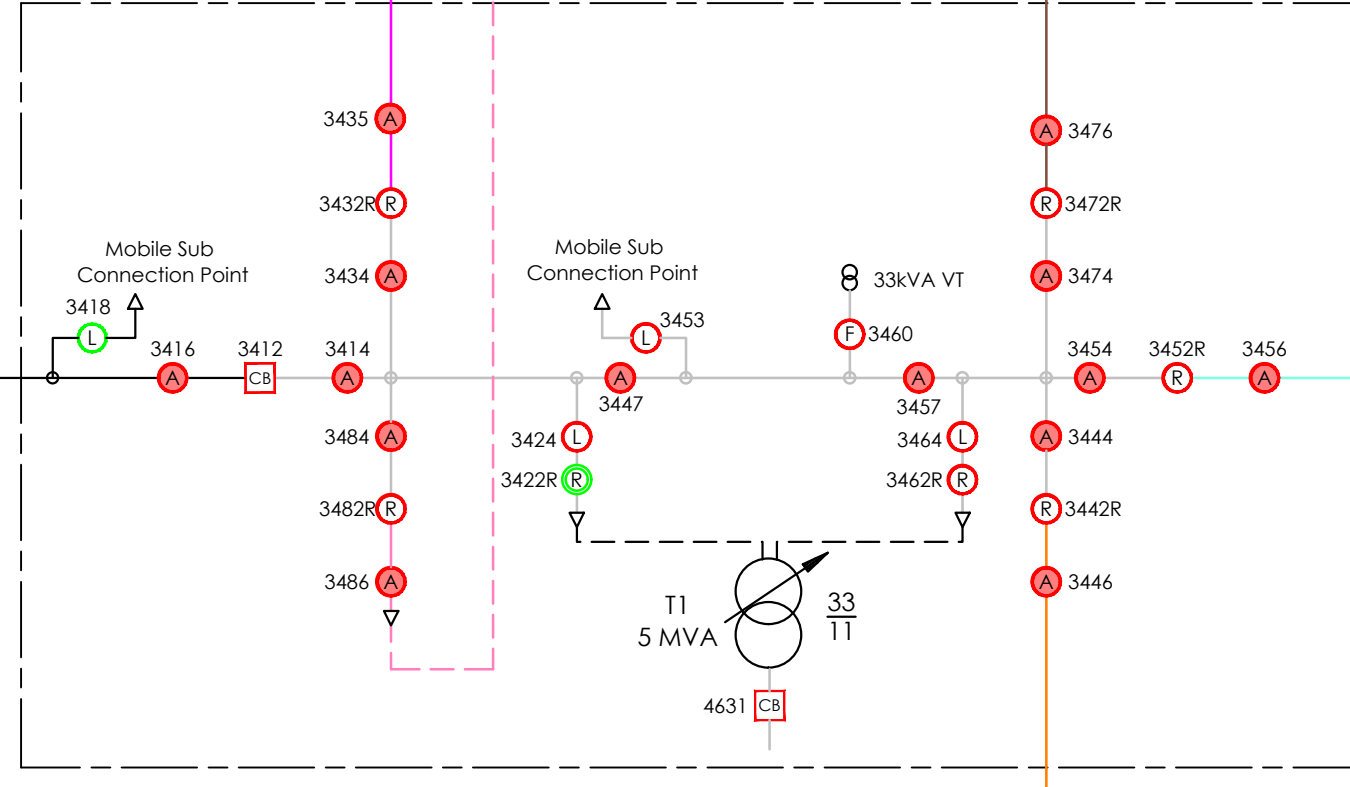

TEVIOT/ROXBURGH 33kV

3B/05E/022

Issue Z		
12/05/25		
BY	CKD	APPD
DCH	MGB	DAT

HORSESHOE BEND (TEVH)

GEORGE (TEVG)

TEVIOT BRIDGE (TEVB)

ELLIS (TEVE)

TALLA BURN

ETTRICK (ETTR)

ROXBURGH (ROXB)

MICHELLE (TEVM)

KOWHAI