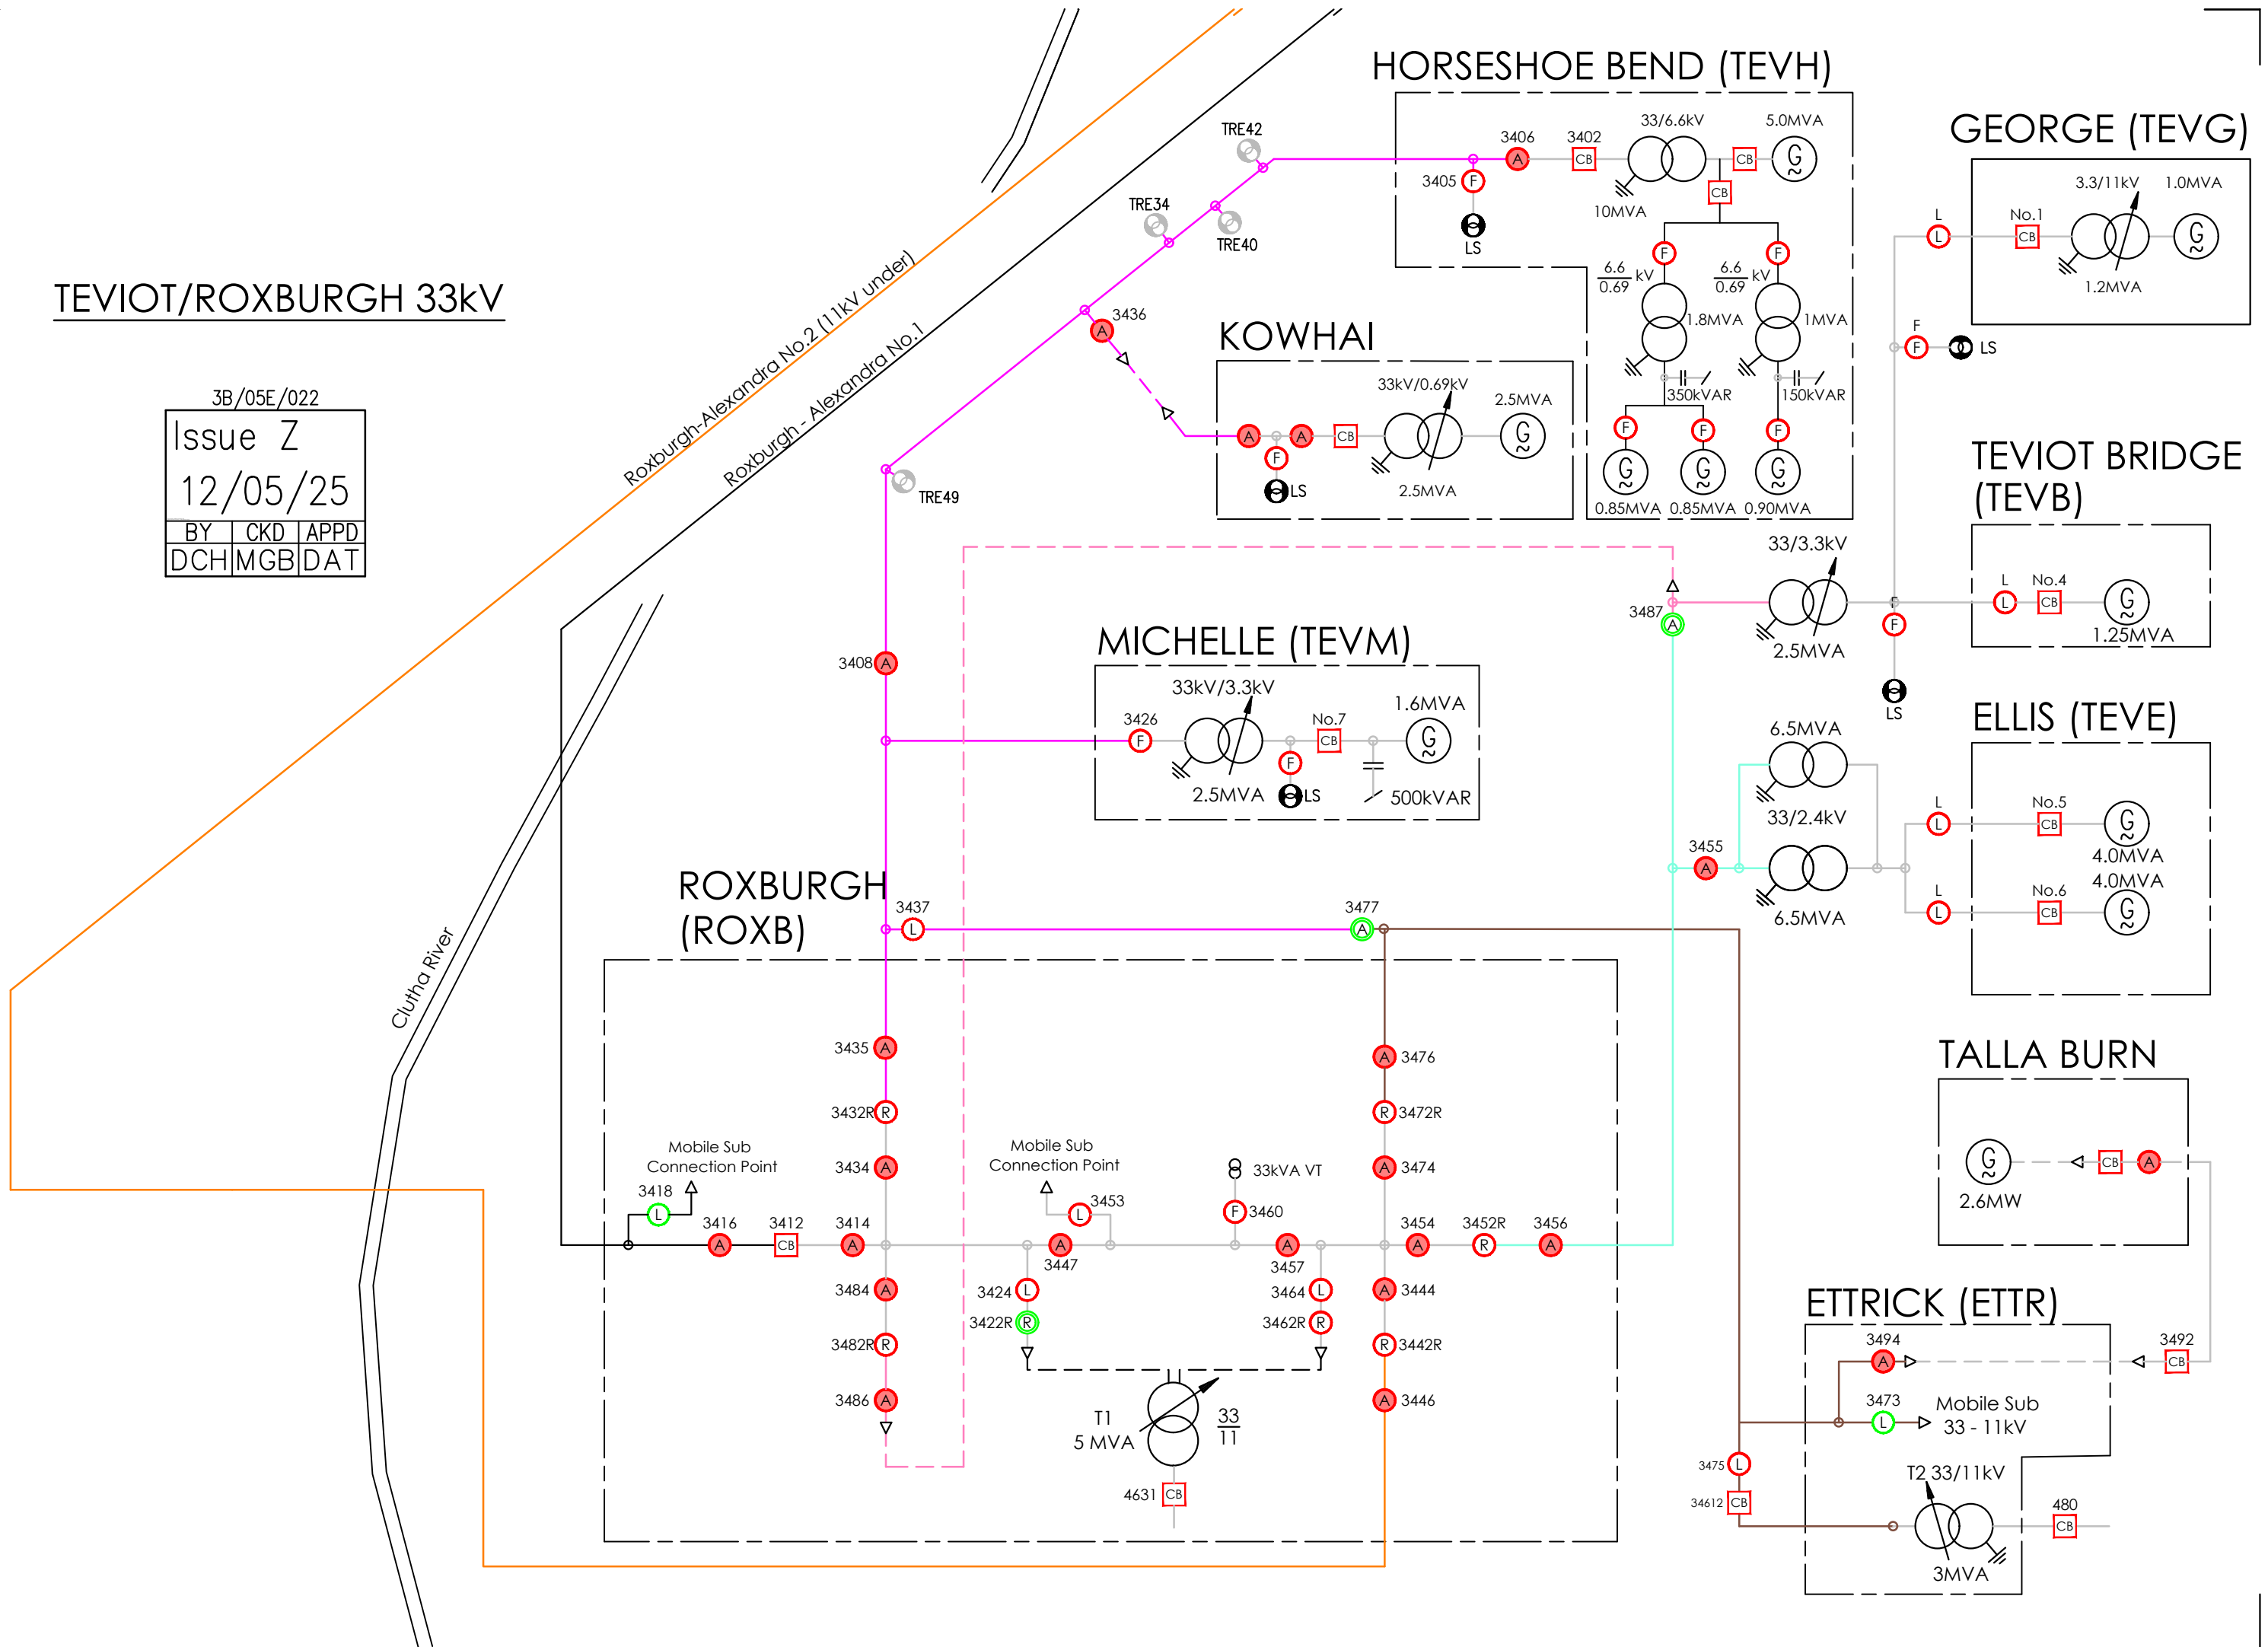

TEVIOT/ROXBURGH 33kV

3B/05E/022

Issue Z		
12/05/25		
BY	CKD	APPD
DCH	MGB	DAT

HORSESHOE BEND (TEVH)

GEORGE (TEVG)

TEVIOT BRIDGE (TEVB)

ELLIS (TEVE)

TALLA BURN

ETTRICK (ETTR)

ROXBURGH (ROXB)

MICHELLE (TEVM)

KOWHAI